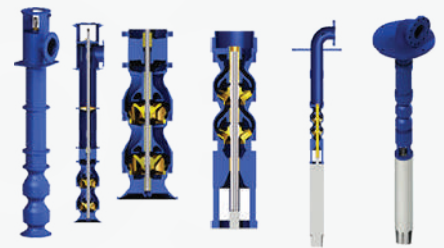

LÍNEA DE BOMBAS

BOMBA CENTRÍFUGA

Sistema de Presión Constante

- Skids Completos con Variador de Frecuencia
- Tanques Hidroneumáticos

BOMBA CENTRÍFUGA

Carcasa Partida

- 10 HP - 500 HP
- Eje Libre
- Acero Inoxidable
- Hierro Fundido
- Disponible en varios materiales

En Línea

- Monoblock
- Hierro Fundido • Trifásicas

Verticales Tipo Cárcamo

- Monoblock
- Eje Libre
- Motor Diesel y Eléctrico